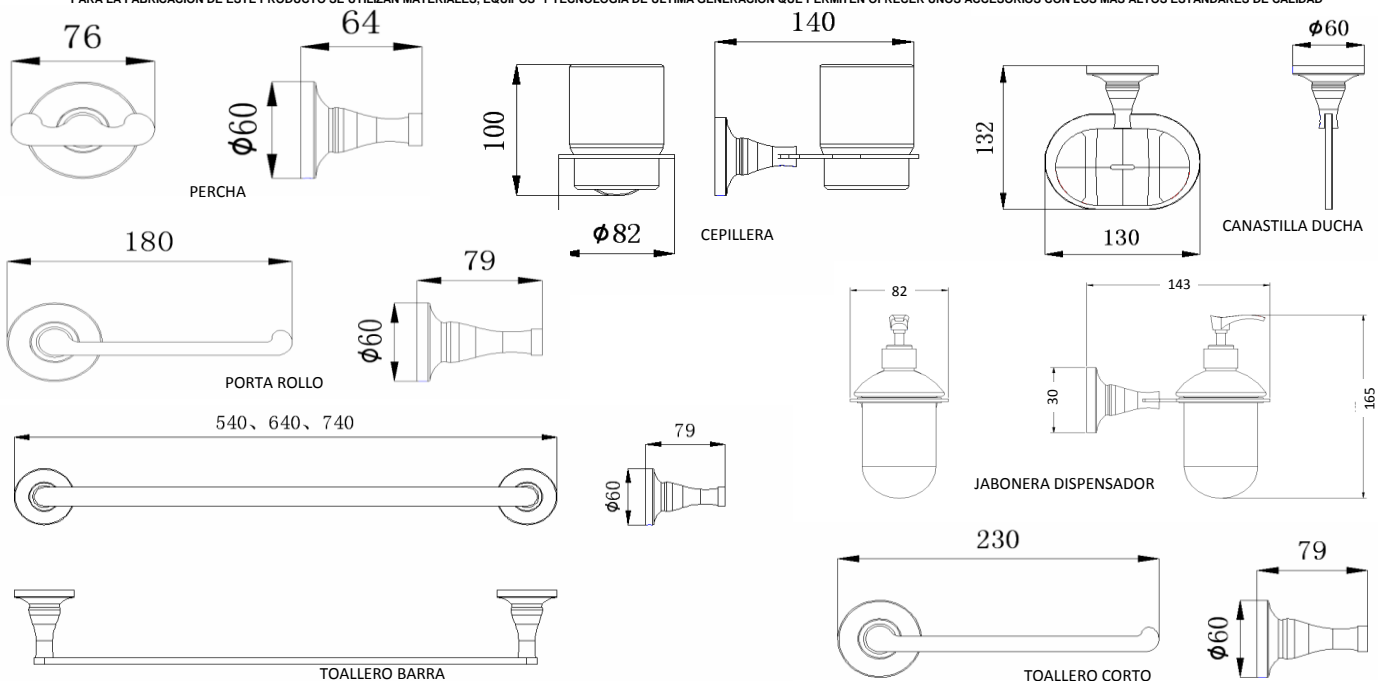

FICHA TECNICA ACCESORIOS VAAL

PARA LA FABRICACION DE ESTE PRODUCTO SE UTILIZAN MATERIALES, EQUIPOS Y TECNOLOGIA DE ULTIMA GENERACION QUE PERMITEN OFRECER UNOS ACCESORIOS CON LOS MAS ALTOS ESTANDARES DE CALIDAD