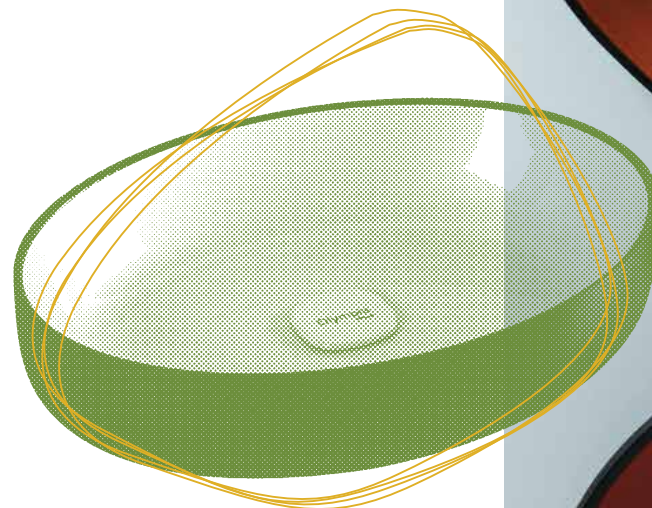

# METAMORFOSI

## SHAPES&SIZES

**METAMORFOSI** La nuova serie di lavabi d'appoggio di Olympia è orientata a soddisfare tutti gli spazi da bagno che abbiano necessità estetiche funzionali come punto focale. Olympia Ceramica si è impegnata a progettare e produrre cinque nuove soluzioni che abbiano come finalità; la qualità, il prezzo ed al tempo stesso il design.

**METAMORFOSI** The new range of Olympia counter top basins is focused to satisfy all the bathroom spaces with functional and aesthetic needs. The company works to design and produce five new solutions that have quality, price and design as purposes.