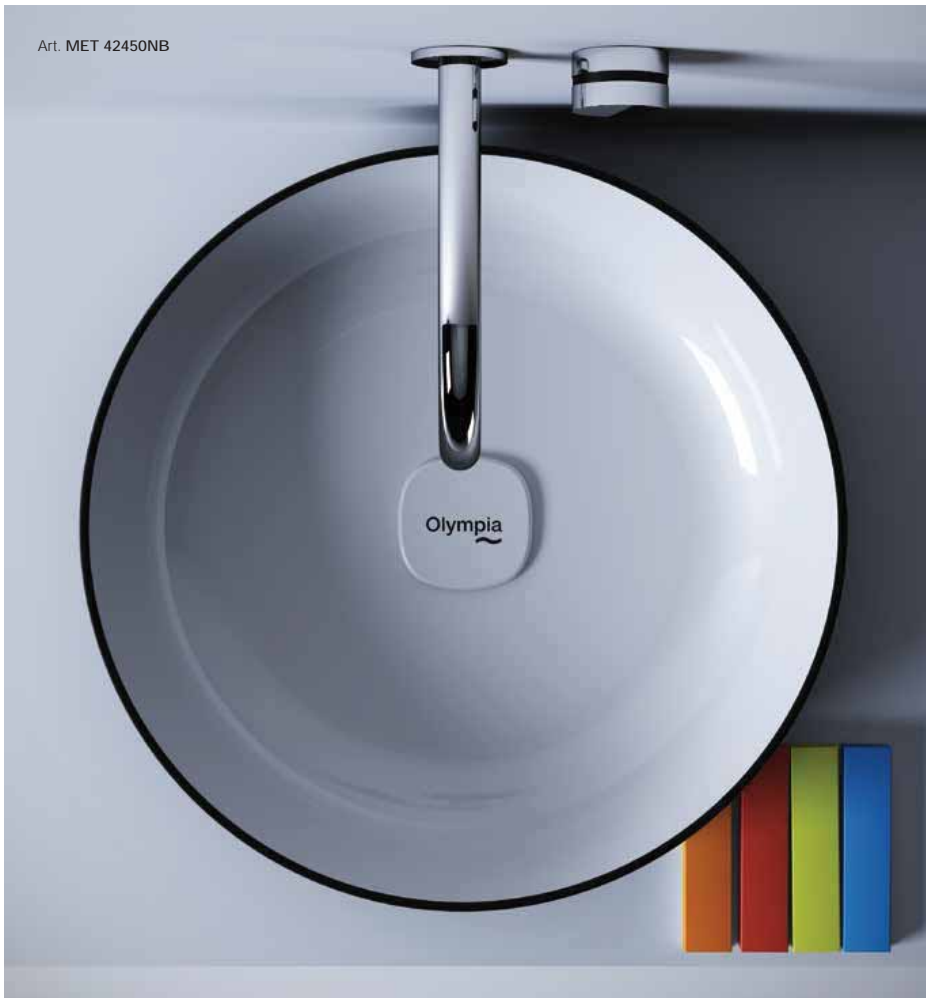

Art. MET 42450NB

166 |