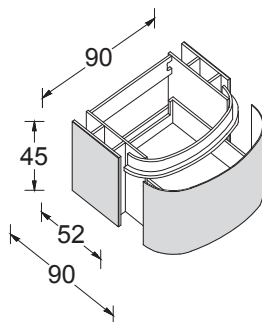

Portlavabo con struttura in nobilitato melaminico idro RAL 7010 rivestito in cristallo smaltato curvo.

Basin unit with structure in hydro repellent melamine laminate dark grey RAL7010. Outer covering in curved enameled glass.

Portlavabo con estructura de ennoblecido melamínico hidro RAL 7010 revestido de cristal esmaltado curvo.

Portlavabo con cestone. Lavabo centrale.

Basin unit with deep drawer. Central basin.

Portlavabo con cajonera. Lavabo centrado.

Cristallo
Crystal
Cristal

L cm.	Art.
90	KM21