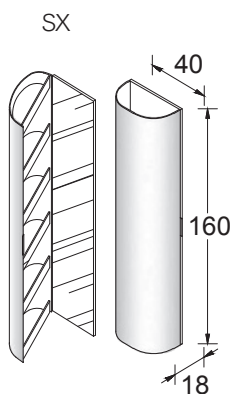

Colonna con 4 ripiani.

Column with 4 inner shelves.

Columna con 4 repisas.

Note: **22** (pag. 336)

Cristallo
Crystal
Cristal

H cm.	Art.
60	KM25sx
60	KM25dx

Colonna con 5 ripiani.

Columns with 5 inner shelves.

Columna con 5 repisas.

Note: **22** (pag. 336)

Cristallo
Crystal
Cristal

H cm.	Art.
120	KM24sx
120	KM24dx

Colonna con 6 ripiani.

Columns with 6 inner shelves.

Columna con 6 repisas.

Note: **22** (pag. 336)

Cristallo
Crystal
Cristal

H cm.	Art.
160	KM23sx
160	KM23dx

Colori vedi pag. 4/7. - Colours see pages 4/7. - Colores ver pág. 4/7.