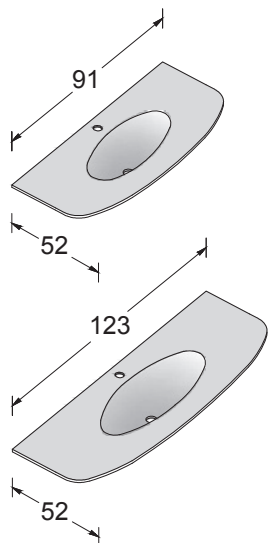

Basin unit with deep drawer. Central basin.

Portlavabo con cajonera. Lavabo centrado.

Cristallo
Crystal
Cristal

L cm.	Art.
120	KM22

BASIN TOP

L cm.	Art.	CRISTALLO	OPALITE BIANCO
91	BTKM91		

L cm.	Art.	CRISTALLO	OPALITE BIANCO
123	BTKM121		

- 1) **Foro/i rubinetteria: monoforo centrale di serie. Su richiesta senza foro, 3 fori.**

Single central tap hole as standard. Upon request 3 tap holes or no tap hole.

Agujero / s grifería: centrado de serie. Sobre pedido sin agujero, 3 agujeros.