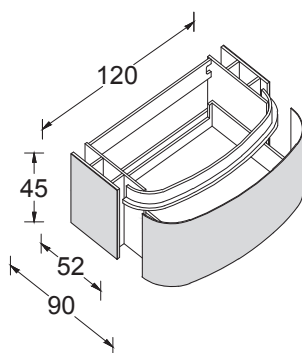

Portlavabo con cestone. Lavabo centrale.

Basin unit with deep drawer. Central basin.

Portlavabo con cajonera. Lavabo centrado.

Cristallo
Crystal
Cristal

L cm.	Art.
120	KM22