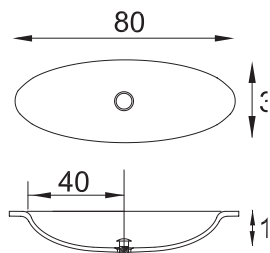

Fusione su base portalavabo KM22.

Fusion for basin units KM22. Fusión para base portalavabo KM22.