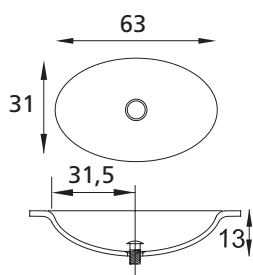

Fusione su base portalavabo KM21.

Fusion for basin units KM21. Fusión para base portalavabo KM21.