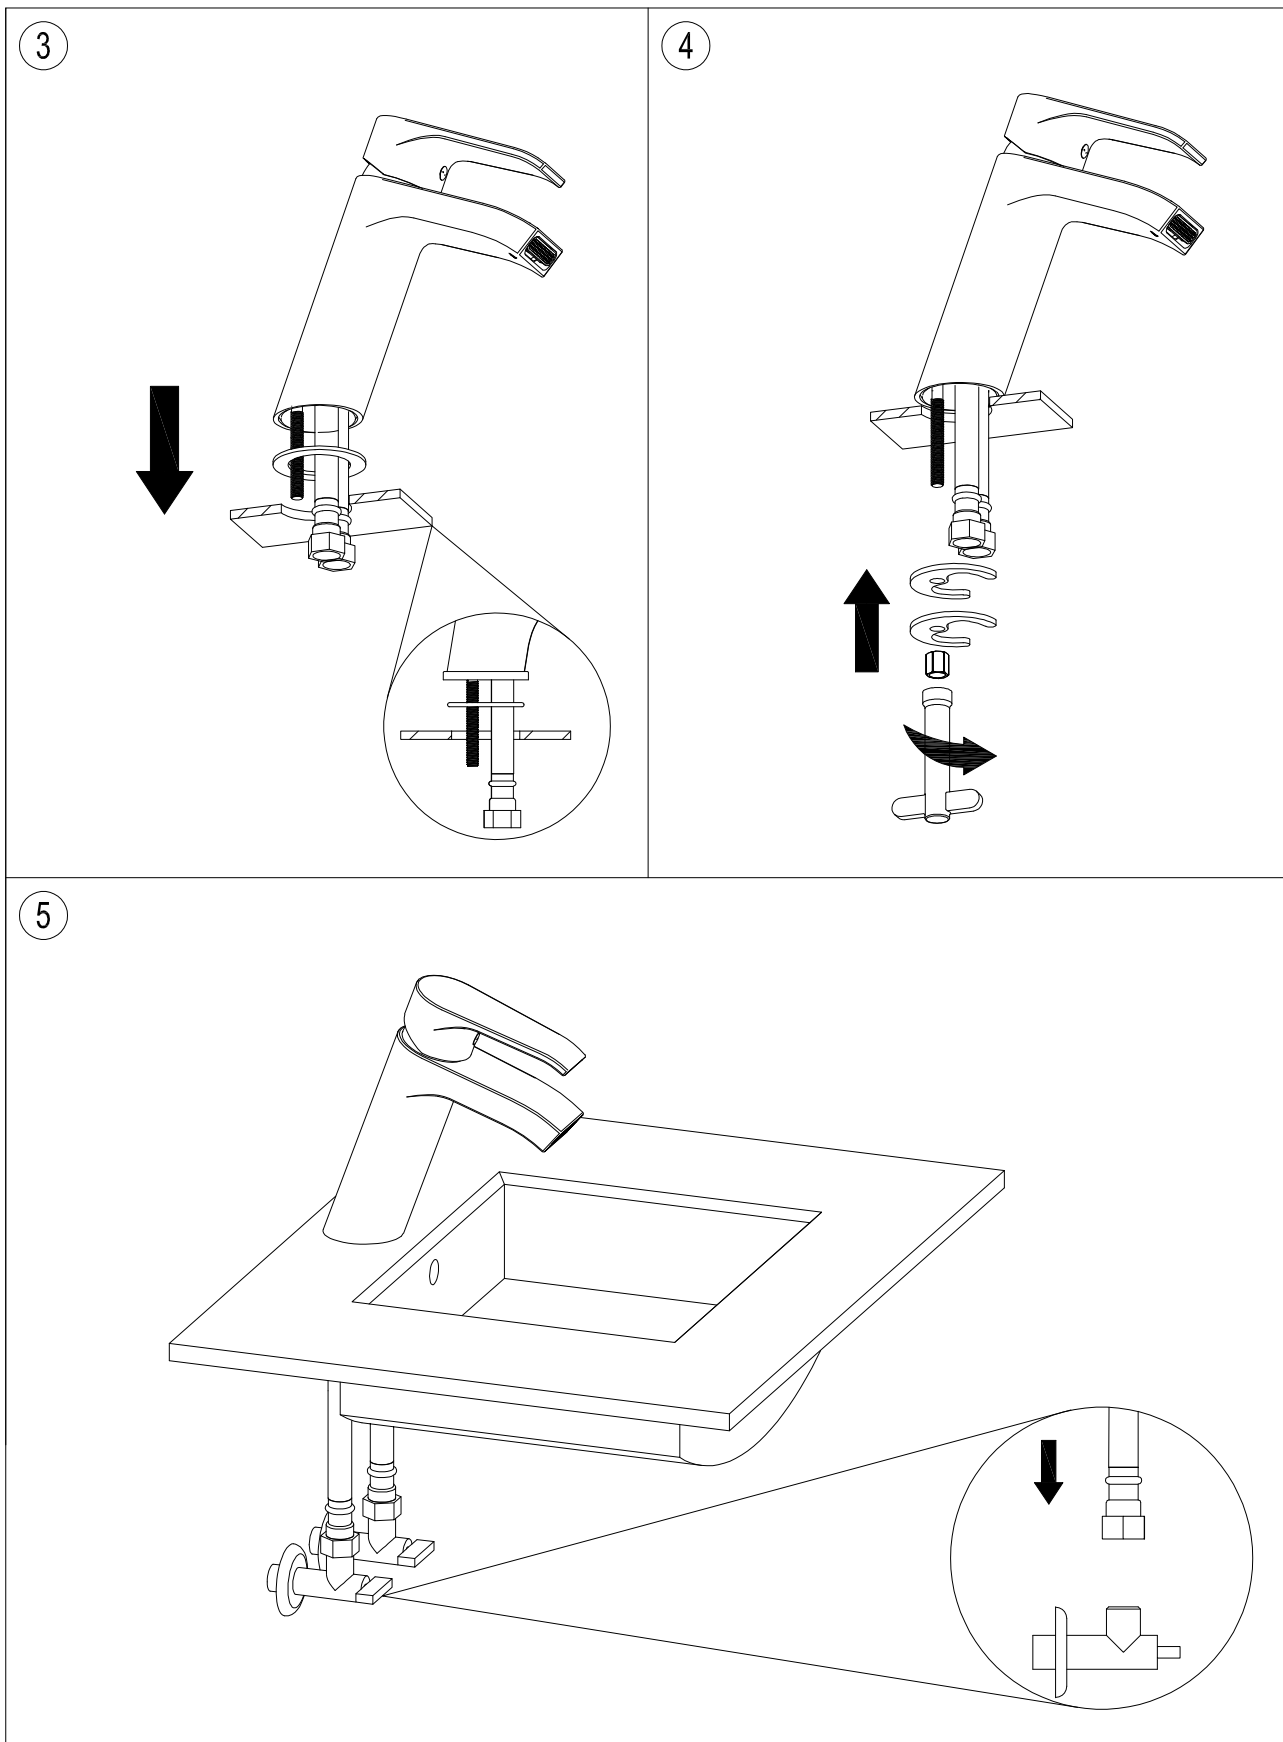

CONEXIÓN / CONNECTION	HEMBRA / FEMALE (3/8")
ACABADO / SURFACE FINISH	CROMADO / CHROME
CUERPO MATERIAL / MATERIAL BODY	LATÓN / BRASS
MANETA MATERIAL / MATERIAL HANDLE	ZAMAK
INSTALACIÓN / INSTALLATION	REPISA / RIM-MOUNTED
PRESIÓN / PRESSURE	1-10 bar (MAX. REC. 5 bar)
NORMA / NORM	UNE EN 817

**PAULA
LAVABO 75 / 75 BASIN
REF.98197**

clever

G R I F E R Í A

Lista de materiales / BOM

1	CUERPO FUNDICIÓN / CASTING BODY
2	CARTUCHO CERÁMICO / CERAMIC CARTRIDGE
3	TUERCA FIJACIÓN CARTUCHO / CARTRIDGE FIXATION NUT
4	EMBELECEDOR / COVER CARTRIDGE
5	MANETA / HANDLE
6	ESPÁRRAGO / STUD
7	ÍNDICE / INDEX
8	AIREADOR / AERATOR
9	TORNILLO FIJACIÓN AIREADOR / AERATOR FIXATION NUT
10	PORTACADENILLAS / CHAINHOLDER
11	JUNTA PLANA / FLAT JOINT
12	ALMOHADILLA / U JOINT
13	HERRADURA / U CLAMP
14	ESPÁRRAGO FIJACIÓN / FIXATION STUD
15	TUERCA FIJACIÓN / FIXATION NUT
16	LATIGUILLO FLEXIBLE / CONNECTION

**PAULA
LAVABO 75 / 75 BASIN
REF.98197**

clever

G R I F E R Í A

Instrucciones de montaje / *Assembly instructions*

**PAULA
LAVABO 75 / 75 BASIN
REF.98197**

clever

G R I F E R Í A

Instrucciones de montaje / Assembly instructions

**PAULA
LAVABO 75 / 75 BASIN
REF.98197**

clever
G R I F E R Í A

Instrucciones de montaje / *Assembly instructions*