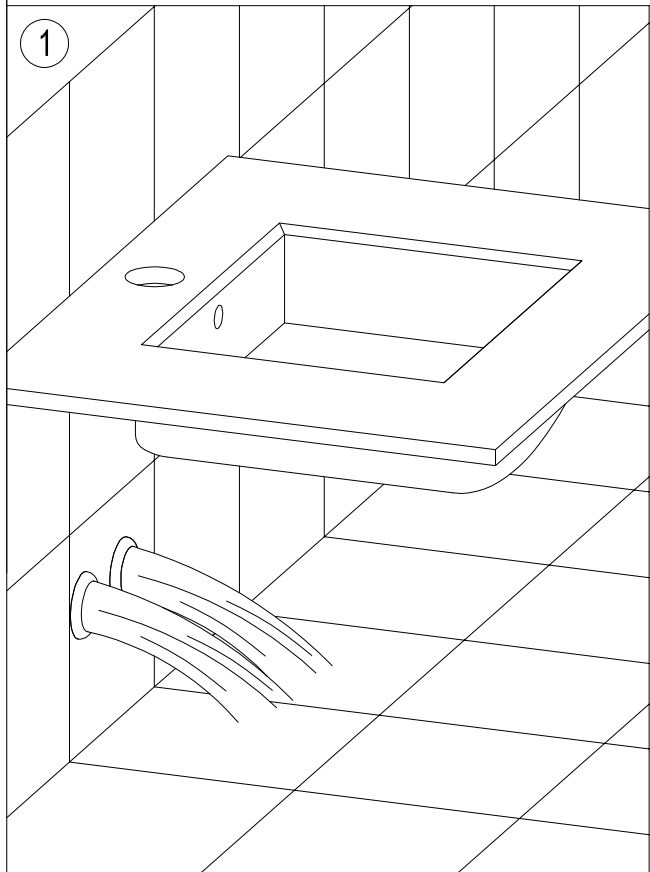

CONEXIÓN / CONNECTION	HEMBRA / FEMALE (3/8")
ACABADO / SURFACE FINISH	CROMADO / CHROME
CUERPO MATERIAL / MATERIAL BODY	LATÓN / BRASS
MANETA MATERIAL / MATERIAL HANDLE	ZAMAK
INSTALACIÓN / INSTALLATION	REPISA / RIM-MOUNTED
PRESIÓN / PRESSURE	1-10 bar (MAX. REC. 5 bar)
NORMA / NORM	UNE EN 817

**PAULA
LAVABO 75 / 75 BASIN
REF.98197**

clever

G R I F E R Í A

Lista de materiales / BOM

1	CUERPO FUNDICIÓN / CASTING BODY
2	CARTUCHO CERÁMICO / CERAMIC CARTRIDGE
3	TUERCA FIJACIÓN CARTUCHO / CARTRIDGE FIXATION NUT
4	EMBELECEDOR / COVER CARTRIDGE
5	MANETA / HANDLE
6	ESPÁRRAGO / STUD
7	ÍNDICE / INDEX
8	AIREADOR / AERATOR
9	TORNILLO FIJACIÓN AIREADOR / AERATOR FIXATION NUT
10	PORTACADENILLAS / CHAINHOLDER
11	JUNTA PLANA / FLAT JOINT
12	ALMOHADILLA / U JOINT
13	HERRADURA / U CLAMP
14	ESPÁRRAGO FIJACIÓN / FIXATION STUD
15	TUERCA FIJACIÓN / FIXATION NUT
16	LATIGUILLO FLEXIBLE / CONNECTION

Piezas de recambio / Spare parts

98238	CARTUCHO CERÁMICO / CERAMIC CARTRIDGE	(2)
98215	MANETA / HANDLE	(5) (6) (7)
98492	AIREADOR / AERATOR	(8)
96267	CONJUNTO FIJACIÓN / FIXATION SET	(12) (13) (14) (15)

**PAULA
LAVABO 75 / 75 BASIN
REF.98197**

clever

G R I F E R Í A

Instrucciones de montaje / *Assembly instructions*

**PAULA
LAVABO 75 / 75 BASIN
REF.98197**

clever

G R I F E R Í A

Instrucciones de montaje / Assembly instructions