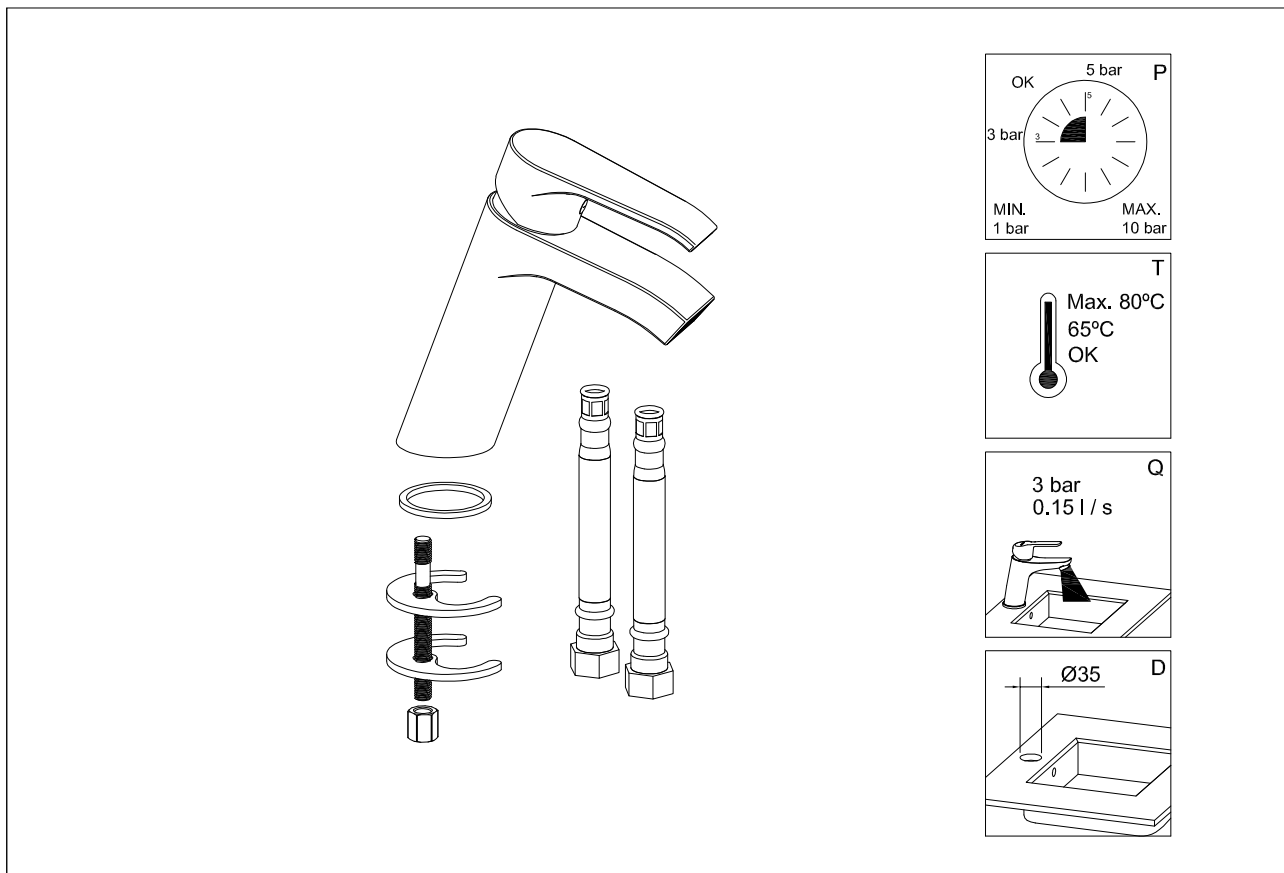

CONEXIÓN / CONNECTION	HEMBRA / FEMALE (3/8")
ACABADO / SURFACE FINISH	CROMADO / CHROME
CUERPO MATERIAL / MATERIAL BODY	LATÓN / BRASS
MANETA MATERIAL / MATERIAL HANDLE	ZAMAK
INSTALACIÓN / INSTALLATION	REPISA / RIM-MOUNTED
PRESIÓN / PRESSURE	1-10 bar (MAX. REC. 5 bar)
NORMA / NORM	UNE EN 817

**PAULA
LAVABO 75 / 75 BASIN
REF.98197**

clever

G R I F E R Í A

Lista de materiales / BOM

1	CUERPO FUNDICIÓN / CASTING BODY
2	CARTUCHO CERÁMICO / CERAMIC CARTRIDGE
3	TUERCA FIJACIÓN CARTUCHO / CARTRIDGE FIXATION NUT
4	EMBELECEDOR / COVER CARTRIDGE
5	MANETA / HANDLE
6	ESPÁRRAGO / STUD
7	ÍNDICE / INDEX
8	AIREADOR / AERATOR
9	TORNILLO FIJACIÓN AIREADOR / AERATOR FIXATION NUT
10	PORTACADENILLAS / CHAINHOLDER
11	JUNTA PLANA / FLAT JOINT
12	ALMOHADILLA / U JOINT
13	HERRADURA / U CLAMP
14	ESPÁRRAGO FIJACIÓN / FIXATION STUD
15	TUERCA FIJACIÓN / FIXATION NUT
16	LATIGUILLO FLEXIBLE / CONNECTION

Piezas de recambio / Spare parts

98238	CARTUCHO CERÁMICO / CERAMIC CARTRIDGE	(2)
98215	MANETA / HANDLE	(5) (6) (7)
98492	AIREADOR / AERATOR	(8)
96267	CONJUNTO FIJACIÓN / FIXATION SET	(12) (13) (14) (15)

**PAULA
LAVABO 75 / 75 BASIN
REF.98197**

clever

G R I F E R Í A

Instrucciones de montaje / *Assembly instructions*

**PAULA
LAVABO 75 / 75 BASIN
REF.98197**

clever

G R I F E R Í A

Instrucciones de montaje / Assembly instructions