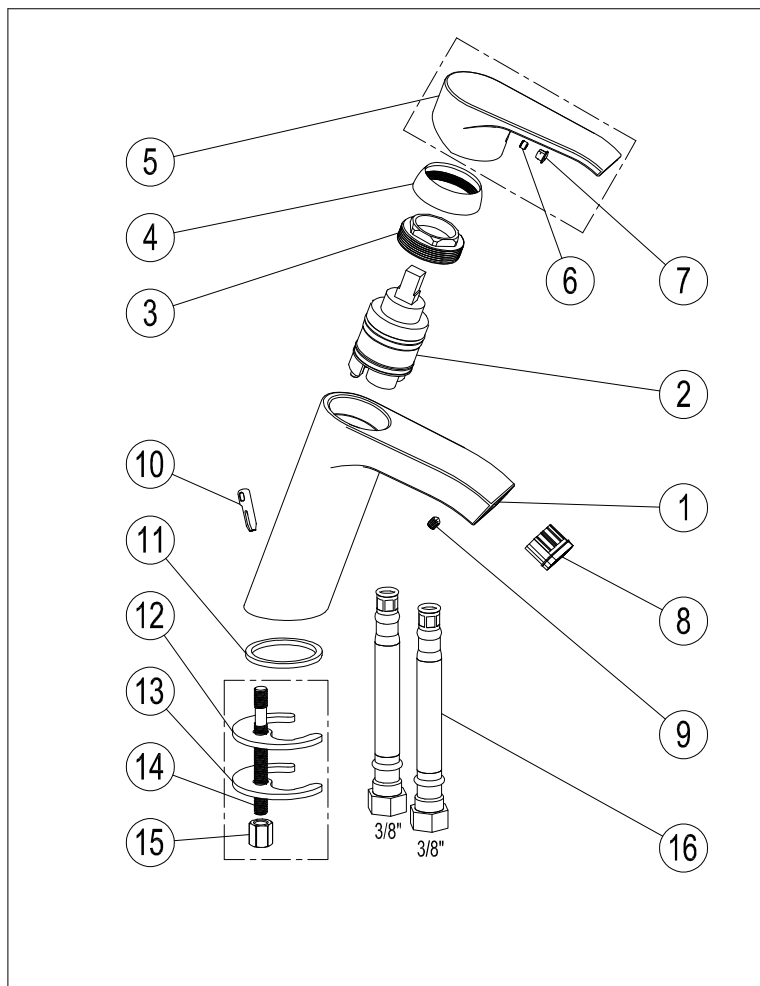

CONEXIÓN / CONNECTION	HEMBRA / FEMALE (3/8")
ACABADO / SURFACE FINISH	CROMADO / CHROME
CUERPO MATERIAL / MATERIAL BODY	LATÓN / BRASS
MANETA MATERIAL / MATERIAL HANDLE	ZAMAK
INSTALACIÓN / INSTALLATION	REPISA / RIM-MOUNTED
PRESIÓN / PRESSURE	1-10 bar (MAX. REC. 5 bar)
NORMA / NORM	UNE EN 817

**PAULA
LAVABO 75 / 75 BASIN
REF.98197**

clever

G R I F E R Í A

Lista de materiales / BOM

1	CUERPO FUNDICIÓN / CASTING BODY
2	CARTUCHO CERÁMICO / CERAMIC CARTRIDGE
3	TUERCA FIJACIÓN CARTUCHO / CARTRIDGE FIXATION NUT
4	EMBELECEDOR / COVER CARTRIDGE
5	MANETA / HANDLE
6	ESPÁRRAGO / STUD
7	ÍNDICE / INDEX
8	AIREADOR / AERATOR
9	TORNILLO FIJACIÓN AIREADOR / AERATOR FIXATION NUT
10	PORTACADENILLAS / CHAINHOLDER
11	JUNTA PLANA / FLAT JOINT
12	ALMOHADILLA / U JOINT
13	HERRADURA / U CLAMP
14	ESPÁRRAGO FIJACIÓN / FIXATION STUD
15	TUERCA FIJACIÓN / FIXATION NUT
16	LATIGUILLO FLEXIBLE / CONNECTION