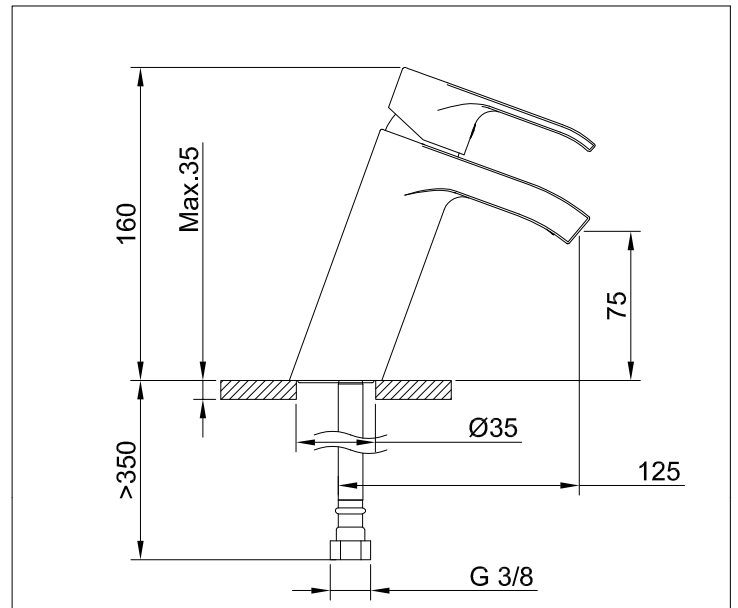

**PAULA
LAVABO 75 / 75 BASIN
REF.98197**

clever

G R I F E R Í A

Ficha técnica / Datasheet

Tecnología / Technology

Patented

Diseño exclusivo y patentado
Exclusive and patent design

Warranty

Garantía calidad 5 años
5 years warranty

Water Fall

Efecto cascada
Waterfall effect

Termolimit

Limitación temperatura
Temperature limit

Flow Rate

Caudal (3 bar)
Flow Rate (3 bar)

Especificaciones técnicas / Technical specification

CONEXIÓN / CONNECTION	HEMBRA / FEMALE (3/8")
ACABADO / SURFACE FINISH	CROMADO / CHROME
CUERPO MATERIAL / MATERIAL BODY	LATÓN / BRASS
MANETA MATERIAL / MATERIAL HANDLE	ZAMAK
INSTALACIÓN / INSTALLATION	REPISA / RIM-MOUNTED
PRESIÓN / PRESSURE	1-10 bar (MAX. REC. 5 bar)
NORMA / NORM	UNE EN 817

**PAULA
LAVABO 75 / 75 BASIN
REF.98197**

clever

G R I F E R Í A

Lista de materiales / BOM

1	CUERPO FUNDICIÓN / CASTING BODY
2	CARTUCHO CERÁMICO / CERAMIC CARTRIDGE
3	TUERCA FIJACIÓN CARTUCHO / CARTRIDGE FIXATION NUT
4	EMBELECEDOR / COVER CARTRIDGE
5	MANETA / HANDLE
6	ESPÁRRAGO / STUD
7	ÍNDICE / INDEX
8	AIREADOR / AERATOR
9	TORNILLO FIJACIÓN AIREADOR / AERATOR FIXATION NUT
10	PORTACADENILLAS / CHAINHOLDER
11	JUNTA PLANA / FLAT JOINT
12	ALMOHADILLA / U JOINT
13	HERRADURA / U CLAMP
14	ESPÁRRAGO FIJACIÓN / FIXATION STUD
15	TUERCA FIJACIÓN / FIXATION NUT
16	LATIGUILLO FLEXIBLE / CONNECTION