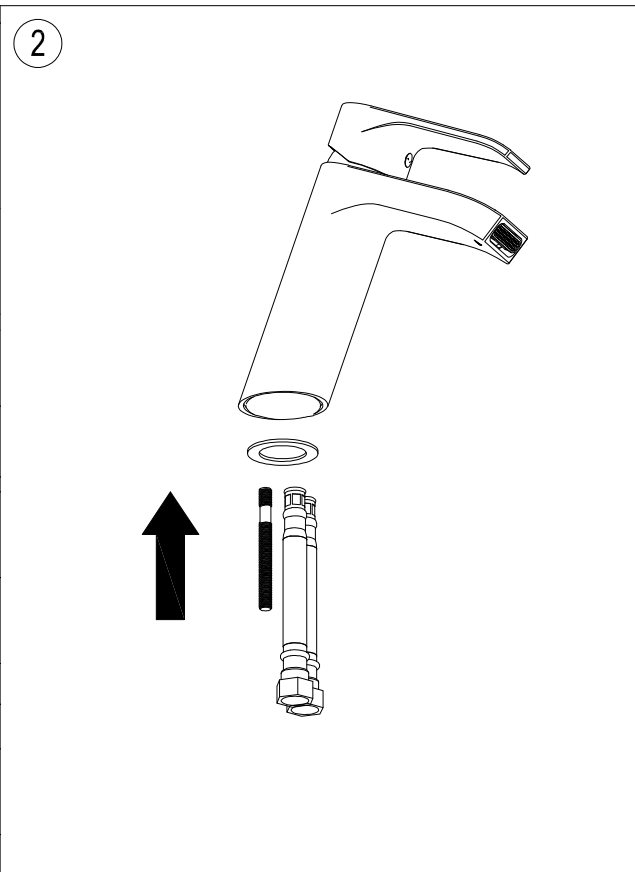

CONEXIÓN / CONNECTION	HEMBRA / FEMALE (3/8")
ACABADO / SURFACE FINISH	CROMADO / CHROME
CUERPO MATERIAL / MATERIAL BODY	LATÓN / BRASS
MANETA MATERIAL / MATERIAL HANDLE	ZAMAK
INSTALACIÓN / INSTALLATION	REPISA / RIM-MOUNTED
PRESIÓN / PRESSURE	1-10 bar (MAX. REC. 5 bar)
NORMA / NORM	UNE EN 817

**PAULA
LAVABO 75 / 75 BASIN
REF.98197**

clever

G R I F E R Í A

Lista de materiales / BOM

1	CUERPO FUNDICIÓN / CASTING BODY
2	CARTUCHO CERÁMICO / CERAMIC CARTRIDGE
3	TUERCA FIJACIÓN CARTUCHO / CARTRIDGE FIXATION NUT
4	EMBELECEDOR / COVER CARTRIDGE
5	MANETA / HANDLE
6	ESPÁRRAGO / STUD
7	ÍNDICE / INDEX
8	AIREADOR / AERATOR
9	TORNILLO FIJACIÓN AIREADOR / AERATOR FIXATION NUT
10	PORTACADENILLAS / CHAINHOLDER
11	JUNTA PLANA / FLAT JOINT
12	ALMOHADILLA / U JOINT
13	HERRADURA / U CLAMP
14	ESPÁRRAGO FIJACIÓN / FIXATION STUD
15	TUERCA FIJACIÓN / FIXATION NUT
16	LATIGUILLO FLEXIBLE / CONNECTION

Piezas de recambio / Spare parts

98238	CARTUCHO CERÁMICO / CERAMIC CARTRIDGE	(2)
98215	MANETA / HANDLE	(5) (6) (7)
98492	AIREADOR / AERATOR	(8)
96267	CONJUNTO FIJACIÓN / FIXATION SET	(12) (13) (14) (15)

**PAULA
LAVABO 75 / 75 BASIN
REF.98197**

clever

G R I F E R Í A

Instrucciones de montaje / *Assembly instructions*

**PAULA
LAVABO 75 / 75 BASIN
REF.98197**

clever

G R I F E R Í A

Instrucciones de montaje / Assembly instructions