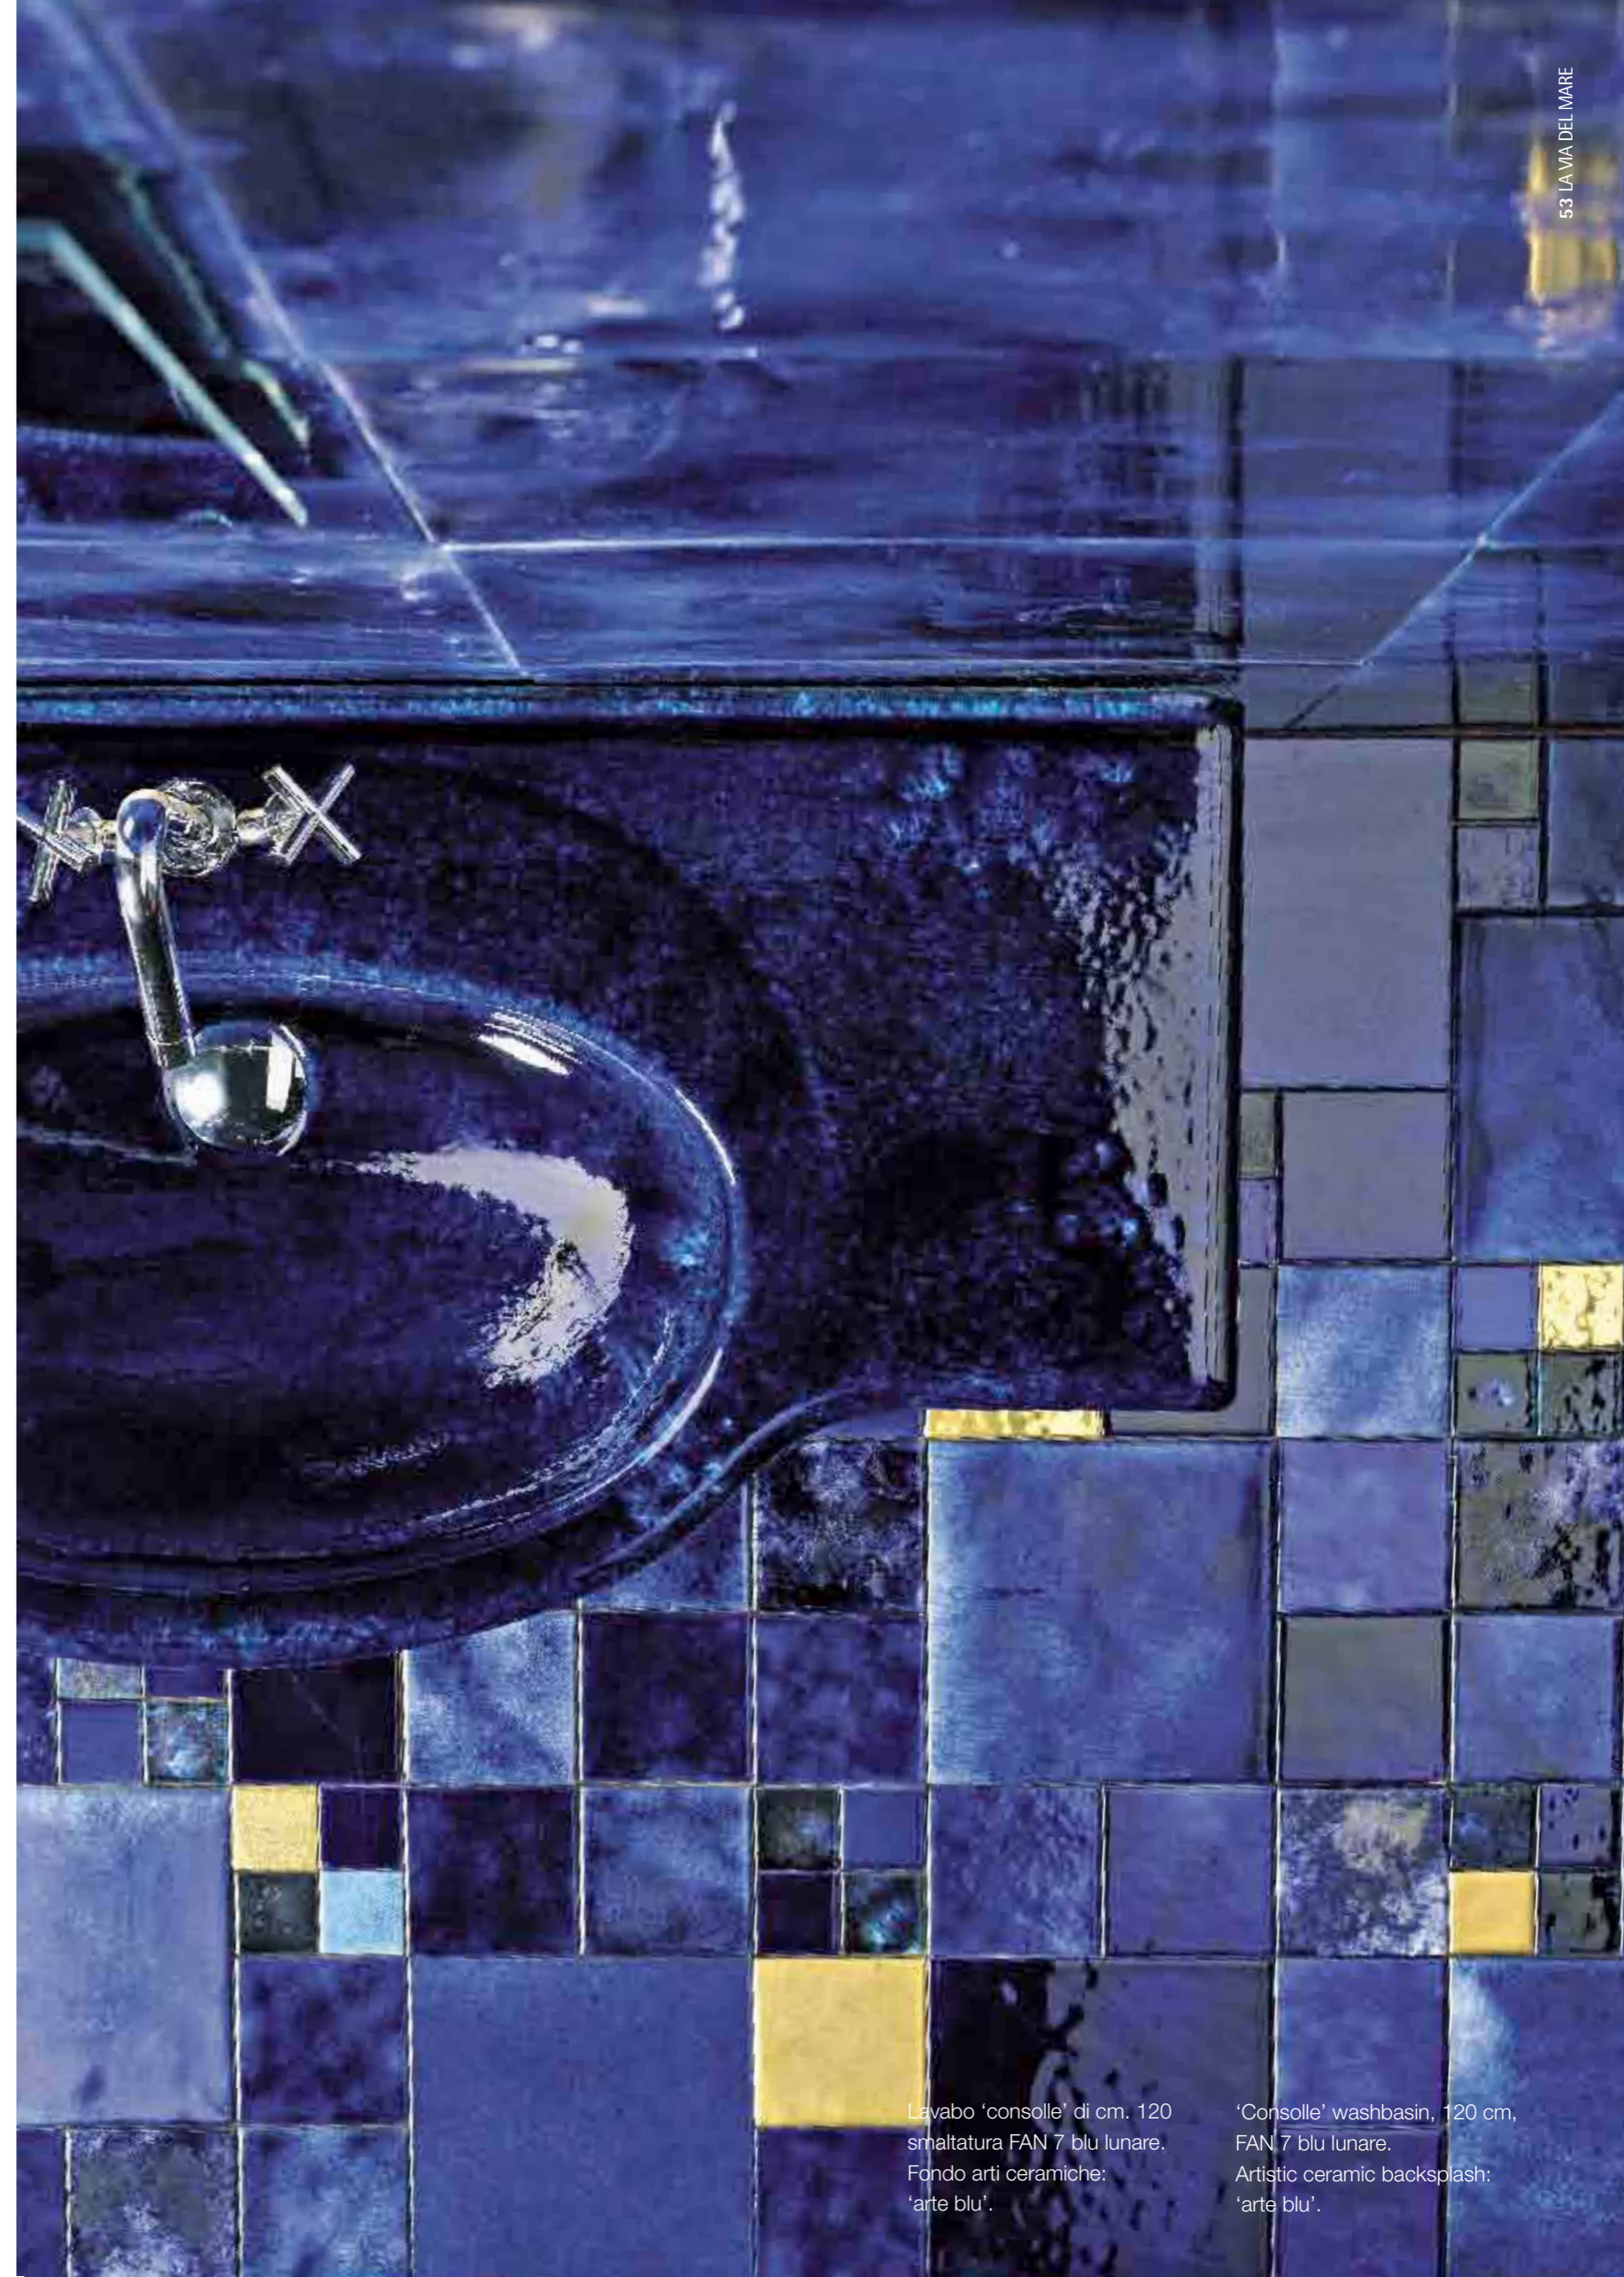

# LA VIA DEL MARE

Franco Pecchioli

LA CASA SI APRE ALLA MAGIA DEL BLU: IRROMPONO IL CIELO E L'OCEANO.  
THE HOUSE OPENS ITS DOORS TO THE MAGIC OF BLUE, AND THE SKY AND OCEAN COME RUSHING IN.

## LA VIA DEL MARE

I colori della collezione.

The colours in this collection.

Mosaico cm. 2,5x2,5 · 2,5x5 · 5x5  
miscela 'corallo blu'.  
Mosaico cm. 5x5 miscela 'sorgente'.

Mosaic, 2.5x2.5 · 2.5x5 · 5x5 cm  
mix 'corallo blu'.  
Mosaic 5x5 cm mix, 'sorgente'.

Lavabo 'consolle' di cm. 120  
smaltatura FAN 7 blu lunare.  
Fondo arti ceramiche:  
'arte blu'.

'Consolle' washbasin, 120 cm,  
FAN 7 blu lunare.  
Artistic ceramic backsplash:  
'arte blu'.