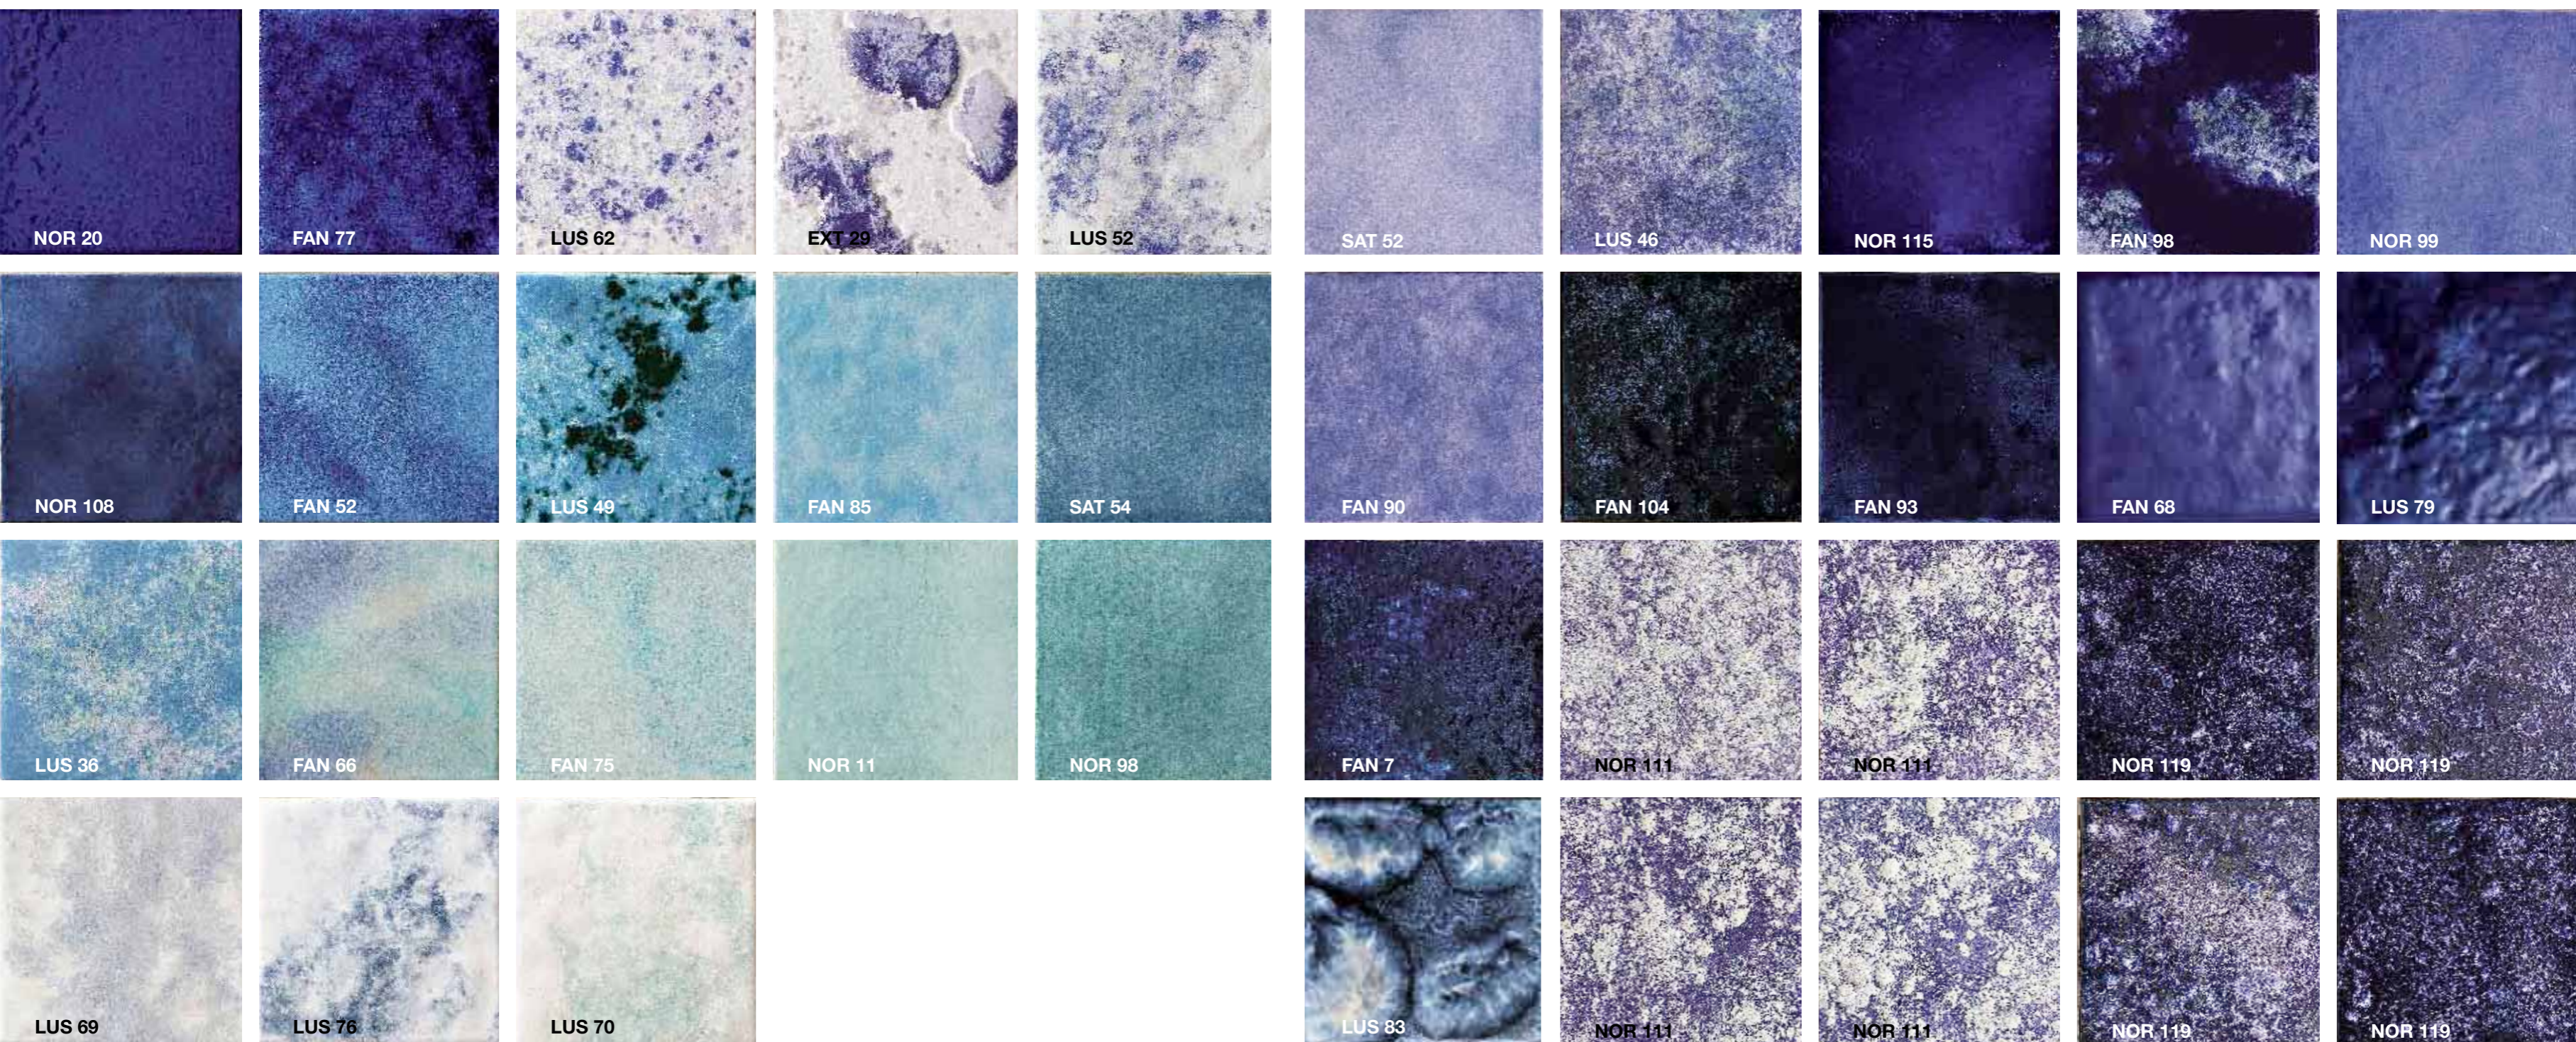

# LA VIA DEL MARE

Franco Pecchioli

LA CASA SI APRE ALLA MAGIA DEL BLU: IRROMPONO IL CIELO E L'OCEANO.  
THE HOUSE OPENS ITS DOORS TO THE MAGIC OF BLUE, AND THE SKY AND OCEAN COME RUSHING IN.

## LA VIA DEL MARE

I colori della collezione.

The colours in this collection.

Mosaico cm. 2,5x2,5 · 2,5x5 · 5x5  
miscela 'corallo blu'.  
Mosaico cm. 5x5 miscela 'sorgente'.

Mosaic, 2.5x2.5 · 2.5x5 · 5x5 cm  
mix 'corallo blu'.  
Mosaic 5x5 cm mix, 'sorgente'.

Lavabo 'consolle' di cm. 120  
smaltatura FAN 7 blu lunare.  
Fondo arti ceramiche:  
'arte blu'.

'Consolle' washbasin, 120 cm,  
FAN 7 blu lunare.  
Artistic ceramic backsplash:  
'arte blu'.