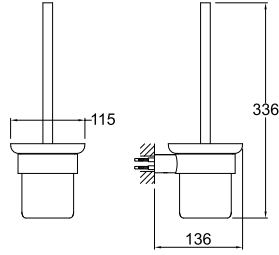

HAVLULUK

751 76221 55 130

Pirinç üzeri krom kaplama
45 cm boy uzunluğu

TUVALET KAĞITLIĞI

751 76242 55 69

Pirinç üzeri krom kaplama
Kapaksız

TUVALET FIRÇALIĞI

751 76250 55 110