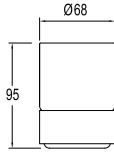

DIŞ FIRÇALIK

751 76210 55 72

Pirinç üzeri krom kaplama
Duvara monte
Buzlu cam kap