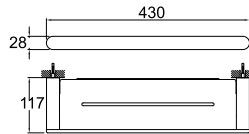

ETAJER

751 76220 55 178

Pirinç üzeri krom kaplama
Paslanmaz çelik raf