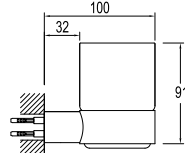

DIŞ FIRÇALIK

751 76210 55 72

Pirinç üzeri krom kaplama
Duvara monte
Buzlu cam kap