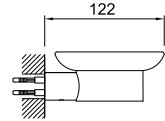

SABUNLUK

751 76205 55 74

Pirinç üzeri krom kaplama
Duvara monte
Buzlu cam kap