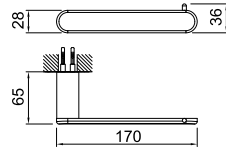

HAVLULUK

751 76221 55 130

Pirinç üzeri krom kaplama
45 cm boy uzunluğu

TUVALET KAĞITLIĞI

751 76242 55 69

Pirinç üzeri krom kaplama
Kapaksız

TUVALET FIRÇALIĞI

751 76250 55 110