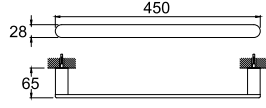

HAVLULUK

751 76221 55 130

Pirinç üzeri krom kaplama
45 cm boy uzunluğu

TUVALET KAĞITLIĞI

751 76242 55 69

Pirinç üzeri krom kaplama
Kapaksız

TUVALET FIRÇALIĞI

751 76250 55 110