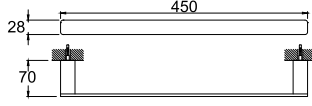

HAVLULUK

751 75221 55 204

Pirinç üzeri krom kaplama
45 cm boy uzunluğu

TUVALET KAĞITLIĞI

751 75241 55 123

Pirinç üzeri krom kaplama
Kapaksız

TUVALET FIRÇALIĞI

751 75250 55 239