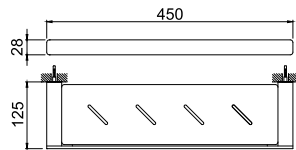

ETAJER

Pirinç üzeri krom kaplama
Paslanmaz çelik raf

751 75220 55 325