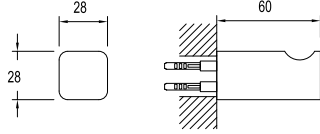

K300

Kod Fiyat TL

ASKI

Pirinç üzeri krom kaplama
Tekli

751 75231 55 55

DIŞ FIRÇALIK

Pirinç üzeri krom kaplama
Duvara monte
Buzlu cam kap

751 75210 55 164