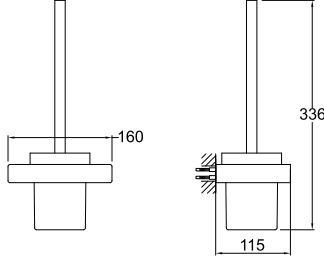

HAVLULUK

751 75221 55 204

Pirinç üzeri krom kaplama
45 cm boy uzunluğu

TUVALET KAĞITLIĞI

751 75241 55 123

Pirinç üzeri krom kaplama
Kapaksız

TUVALET FIRÇALIĞI

751 75250 55 239