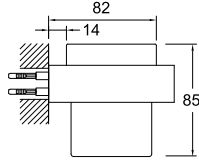

DIŞ FIRÇALIK

Pirinç üzeri krom kaplama
Duvara monte
Buzlu cam kap

751 75210 55 164