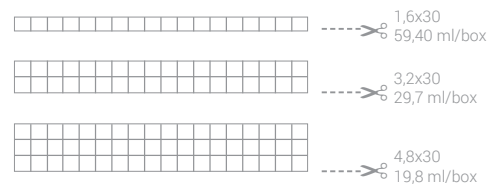

AVORIO-GRIGIO ★ 35

AVORIO-BRONZO ★ 35

BRONZO ★ 35

MURETTO AVORIO-GRIGIO ★ 35

MURETTO AVORIO-BRONZO ★ 35

MURETTO BRONZO ★ 35

SABBIA-BRONZO ★ 35

MURETTO SABBIA-BRONZO ★ 35

MURETTO RAMAGE PLATINO ★ 37

MURETTO RAMAGE ORO ★ 37

Vendita solo a scatole complete  
To be sold as full box only  
Vendable uniquement en boîtes entières  
Abnahme nur volle Pakete

Materiale su rete, misura nominale comprensiva di fuga  
Material on net, nominal size joint included  
Matériel su Trame, mesure nominale joint compris  
Material auf Netz, Nenn Format inklusiv Fuge