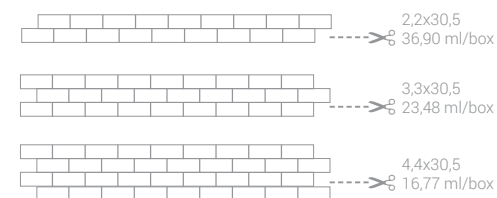

AVORIO-GRIGIO ★ 35

AVORIO-BRONZO ★ 35

BRONZO ★ 35

MURETTO AVORIO-GRIGIO ★ 35

MURETTO AVORIO-BRONZO ★ 35

MURETTO BRONZO ★ 35

SABBIA-BRONZO ★ 35

MURETTO SABBIA-BRONZO ★ 35

MURETTO RAMAGE PLATINO ★ 37

MURETTO RAMAGE ORO ★ 37

Vendita solo a scatole complete  
To be sold as full box only  
Vendable uniquement en boîtes entières  
Abnahme nur volle Pakete

Materiale su rete, misura nominale comprensiva di fuga  
Material on net, nominal size joint included  
Matériel su Trame, mesure nominale joint compris  
Material auf Netz, Nenn Format inklusiv Fuge