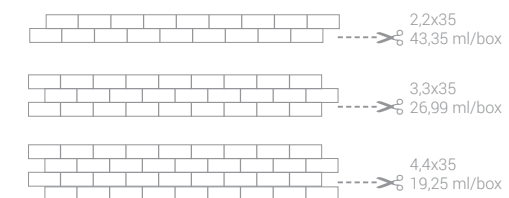

AVORIO-GRIGIO ★ 35

AVORIO-BRONZO ★ 35

BRONZO ★ 35

MURETTO AVORIO-GRIGIO ★ 35

MURETTO AVORIO-BRONZO ★ 35

MURETTO BRONZO ★ 35

SABBIA-BRONZO ★ 35

MURETTO SABBIA-BRONZO ★ 35

MURETTO RAMAGE PLATINO ★ 37

MURETTO RAMAGE ORO ★ 37

Vendita solo a scatole complete  
To be sold as full box only  
Vendable uniquement en boîtes entières  
Abnahme nur volle Pakete

Materiale su rete, misura nominale comprensiva di fuga  
Material on net, nominal size joint included  
Matériel su Trame, mesure nominale joint compris  
Material auf Netz, Nenn Format inklusiv Fuge